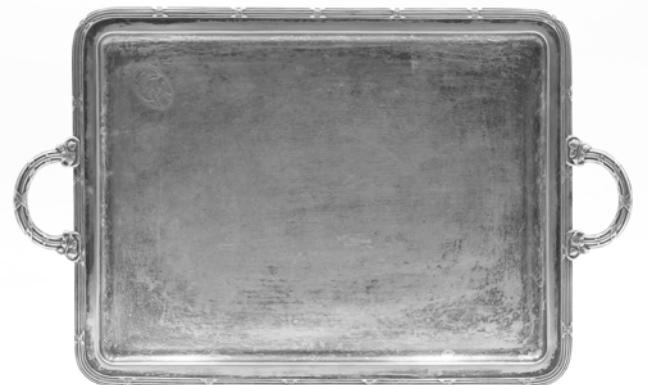

395

395 Bandeja en alpaca
Medidas: 49 x 31 cm
Salida: 40 €