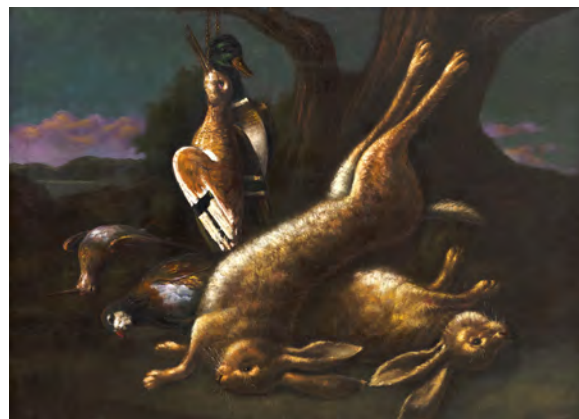

60 MARIA PILAR TENA
Florero sobre repisa

Óleo sobre tablex
Medidas: 62,5 x 48,5 cm
Salida: 70 €

61

61 MARIA PILAR TENA
Bodegón de sacristía

Óleo sobre lienzo. Firmado. Sin enmarcar.
Medidas: 73 x 60 cm
Salida: 75 €

62

62 ESCUELA ESPAÑOLA S. XX

Nómadas

Óleo sobre lienzo. Firmado y fechado en 1962.

Medidas: 77 x 146 cm

Salida: 125 €

63

63 ESCUELA ESPAÑOLA S. XX

Bodegón de caza

Óleo sobre lienzo. Enmarcado.

Medidas: 61,5 x 82,5 cm

Salida: 125 €

64

64 Adoración del los pastores

Óleo sobre lienzo. Enmarcado. Copia de Murillo

Medidas: 97 x 132 cm