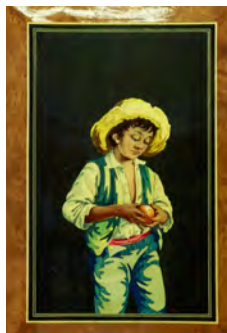

79

77 JUAN DE DIOS DEL VALLE SANDOVAL
Granada, 1956
Escena costumbrista
Óleo sobre tabla enmarcado. Firmado J Valle
Medidas: 24 x 16 cm
Salida: 150 €

78 ESCUELA ESPAÑOLA, S.XX
Pillos
Dos paneles de marquetería coloreados.
Medidas: 35 x 25 cm
Salida: 50 €

79 *Árabes*
Pareja de óleos sobre tablex.
Enmarcados y firmados.
Medidas: 23 x 18 cm
Salida: 125 €