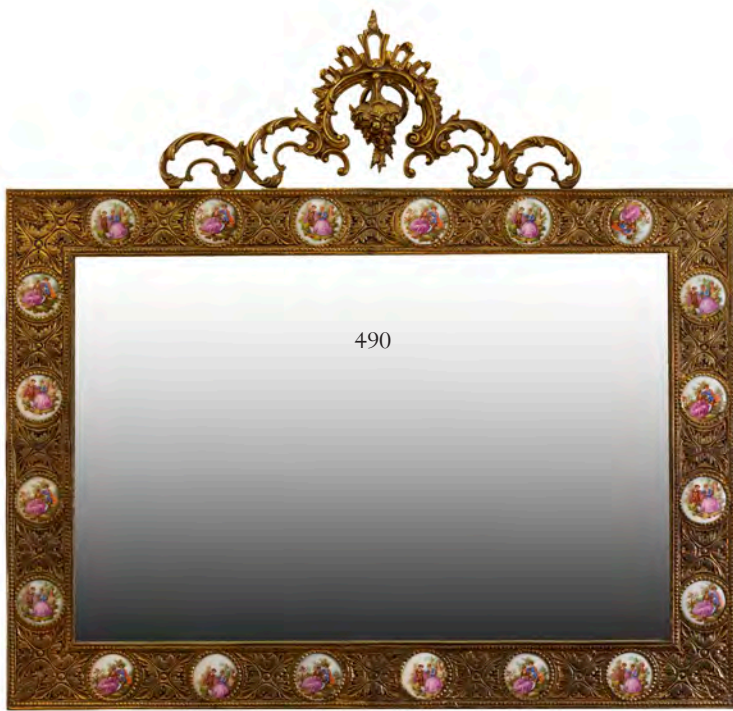

488

488 Macetero en cerámica vidriada con dos asas Art- Deco
Medidas: 23 x 38 cm
Salida: 70 €

489

489 Máquina de coser
Medidas: 27 x 33 x 16 cm
Salida: 50 €

490

490 Espejo en bronce con medallones de porcelana.
Medidas: 72 x 75 cm.
Salida: 70 €