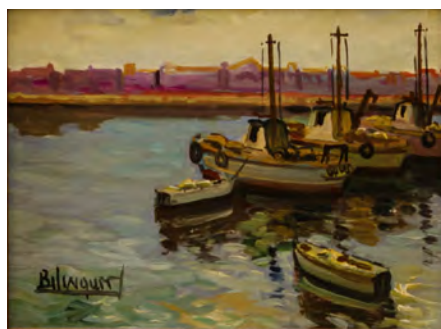

Medidas: 49 x 69 cm

Salida: 70 €

160

160 JAUME RODÉS (Barcelona 1949-2015)

Paisaje marino

Óleo sobre lienzo enmarcado, firmado J.Rodés

Salida: 60 €

161