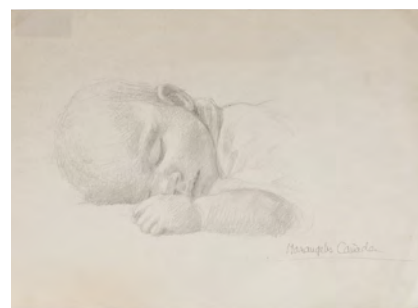

Paisaje

Dibujo a carboncillo, firmado y fechado en el 98.

Enmarcado.

Medidas: 26 x 40 cm

Salida: 40 €

155

155 MARÍA ÁNGELES CAÑADA
(Oliete, Teruel, 1951)

Niño dormido