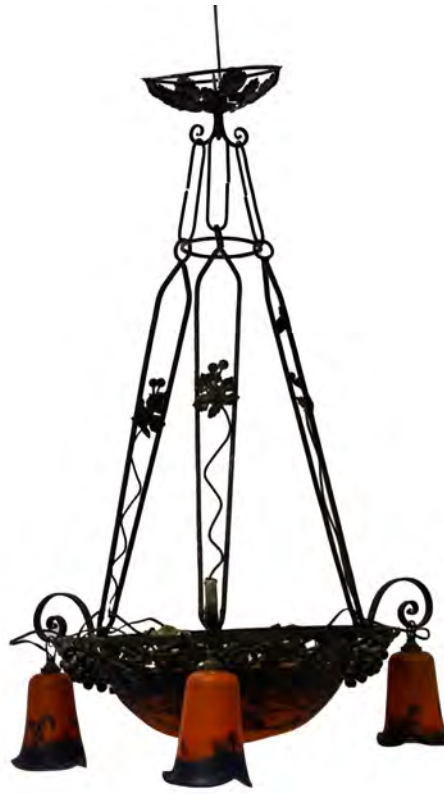

373

373 Lámpara estilo Art Deco realizada en hierro forjado y pâte de verre color naranja. Años 70.

Medidas: 100 x 60 cm aprox.

Salida: 200 €